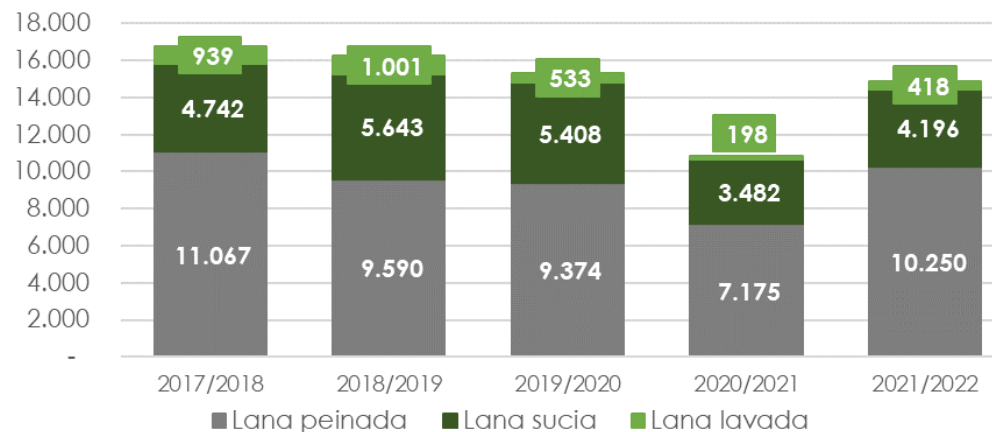

//LANA| Zafra 2021/2022 – Diciembre 2021

Exportación de lana (en toneladas Base Sucia)

3.164

Diciembre 2021

▲ 16%

Var.interanual
Diciembre 2021 vs 2020

14.864

Jul.21- Diciembre 2021

▲ 37%

Var. Jul. 21- Diciembre 21
vs Jul.20 - Diciembre 20

Composición de las exportaciones (en toneladas Base Sucia)

Composición de las exportaciones (en toneladas Base Sucia)

Julio/Diciembre Zafra 2020/2021

Exportación de lana (en miles de USD)

17.552

Diciembre 2021

▲ 34%

Var.interanual
Diciembre 2021 vs 2020

84.247

Jul. 21- Diciembre 2021

▲ 79%