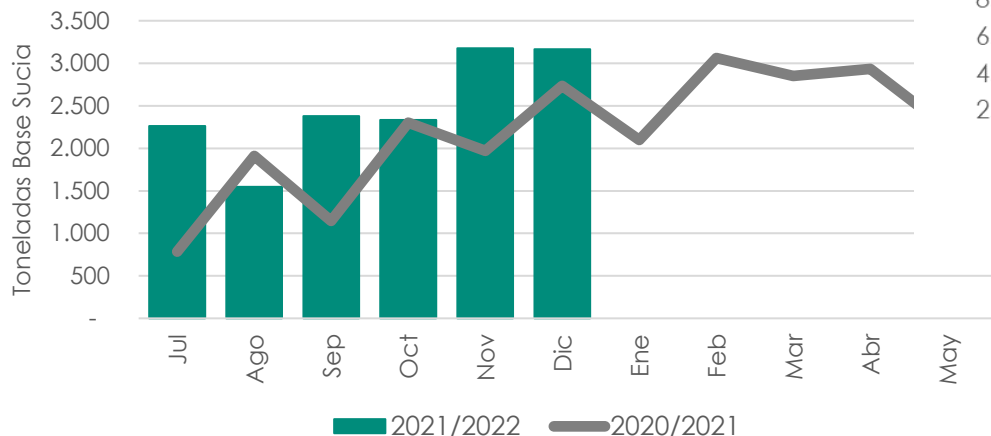

//LANA| Zafra 2021/2022 – Diciembre 2021

Exportación de lana (en toneladas Base Sucia)

3.164

Diciembre 2021

▲ 16%

Var.interanual
Diciembre 2021 vs 2020

14.864

Jul.21- Diciembre 2021

▲ 37%

Var. Jul. 21- Diciembre 21
vs Jul.20 - Diciembre 20

Composición de las exportaciones (en toneladas Base Sucia)

Composición de las exportaciones (en toneladas Base Sucia)

Julio/Diciembre Zafra 2020/2021

Exportación de lana (en miles de USD)

17.552

Diciembre 2021

▲ 34%

Var.interanual
Diciembre 2021 vs 2020

84.247

Jul. 21- Diciembre 2021

▲ 79%

Var. Jul. 21- Diciembre 21
vs Jul.20 - Diciembre 20

Composición de las exportaciones (en miles de USD)

Julio/Diciembre - Zafra 2021/2022