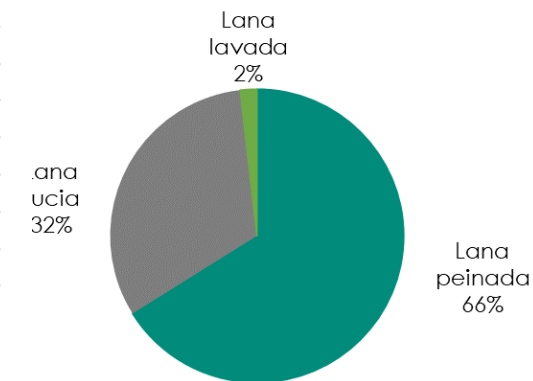

//LANA| Zafra 2021/2022 – Diciembre 2021

Exportación de lana (en toneladas Base Sucia)

3.164

Diciembre 2021

▲ 16%

Var.interanual
Diciembre 2021 vs 2020

14.864

Jul.21- Diciembre 2021

▲ 37%

Var. Jul. 21- Diciembre 21
vs Jul.20 - Diciembre 20

Composición de las exportaciones (en toneladas Base Sucia)

Composición de las exportaciones (en toneladas Base Sucia)

Julio/Diciembre Zafra 2020/2021