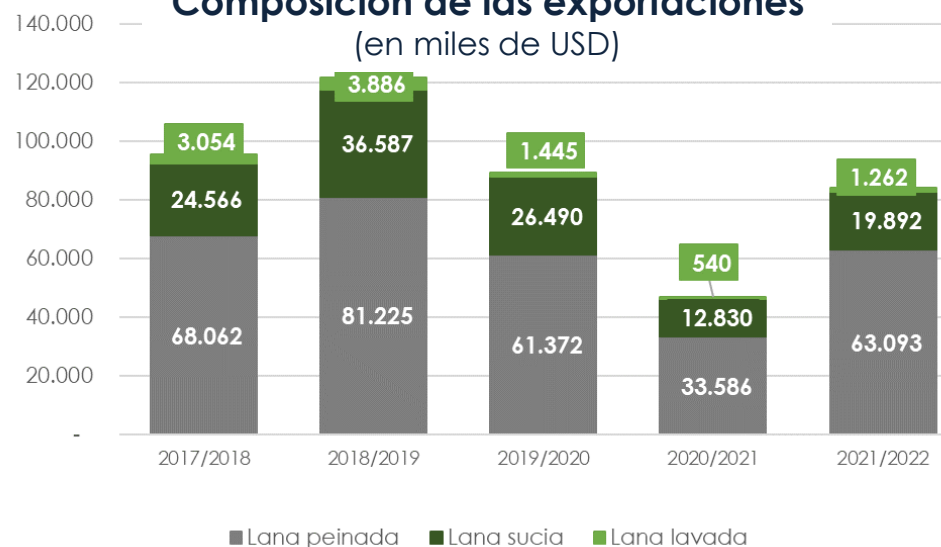

//LANA| Zafra 2021/2022 – Diciembre 2021

Exportación de lana (en toneladas Base Sucia)

3.164

Diciembre 2021

▲ 16%

Var.interanual
Diciembre 2021 vs 2020

14.864

Jul.21- Diciembre 2021

Exportación de lana (en miles de USD)

17.552

Diciembre 2021

▲ 34%

Var.interanual
Diciembre 2021 vs 2020

84.247

Jul. 21- Diciembre 2021

▲ 79%

Var. Jul. 21- Diciembre 21
vs Jul.20 - Diciembre 20

Composición de las exportaciones (en miles de USD)

Julio/Diciembre - Zafra 2021/2022